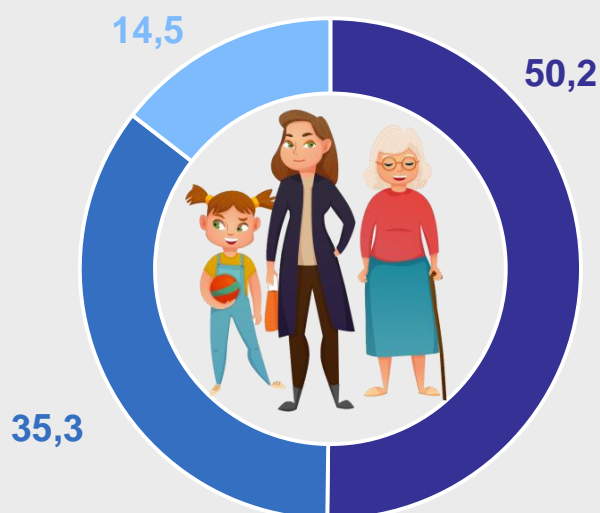

Женщины Воронежской области

Средний возраст

45,1 года

Ожидаемая продолжительность жизни

78 лет

Удельный вес в общей численности населения

53,8%

На **1 000** женщин приходится **859** мужчин

1 229,5

тыс. женщин на 01.01.2023

● Городские жители ● Сельские жители

Стали мамами в 2022 году

41,8% впервые

Распределение женщин по основным возрастным группам, %

● В трудоспособном возрасте
● Старше трудоспособного возраста
● Моложе трудоспособного возраста

Число женщин, вступивших в брак в 2022 году, в %