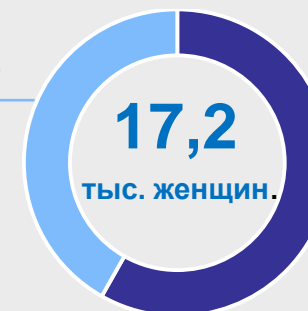

1 229,5

тыс. женщин на 01.01.2023

● Городские жители ● Сельские жители

Стали мамами в 2022 году

41,8% впервые

Распределение женщин по основным возрастным группам, %

● В трудоспособном возрасте
● Старше трудоспособного возраста
● Моложе трудоспособного возраста

Число женщин, вступивших в брак в 2022 году, в %